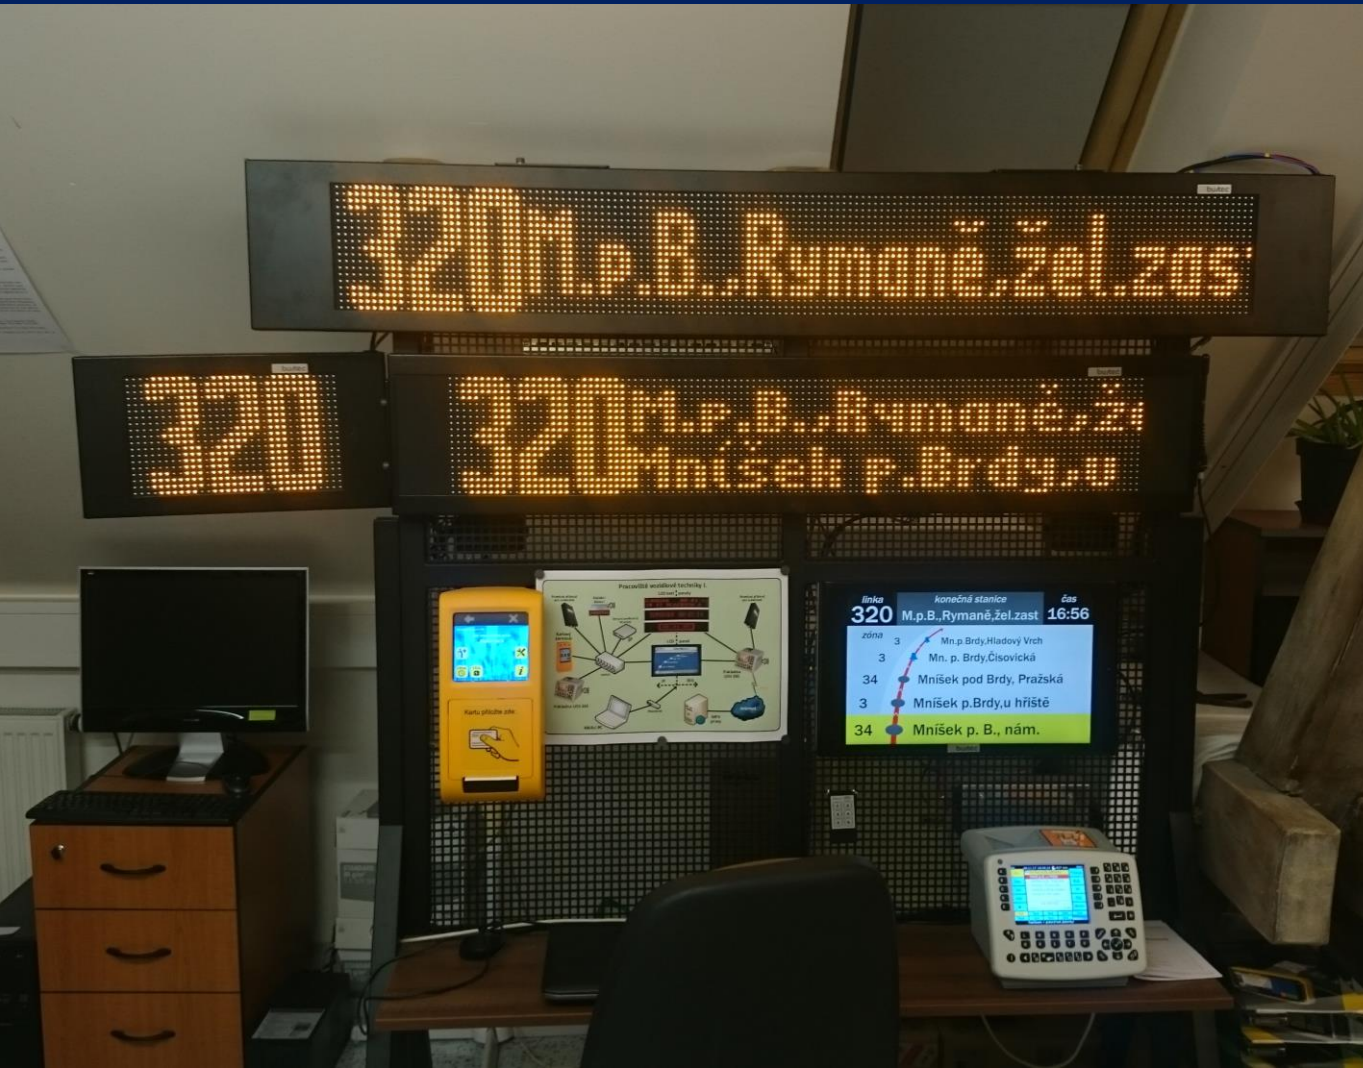

VYBAVENÍ LABORATOŘE